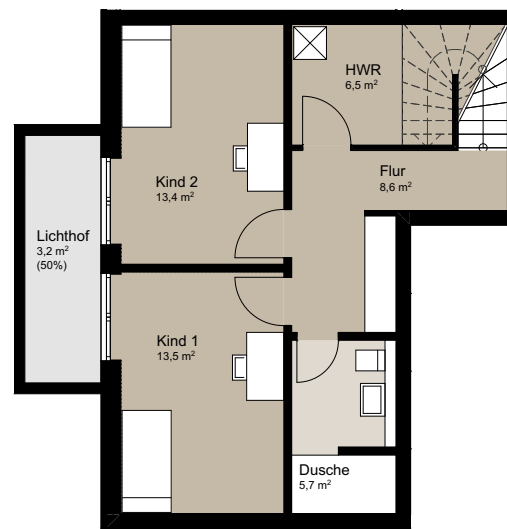

SUITE 1 / HAUS IM HAUS MIT EIGENEM GARTEN

SIESMAYERSTRASSE 52 | BAD VILBEL

ERDGESCHOSS

KELLERGESCHOSS

WOHNFLÄCHE

DIELE	10,9 m ²
SCHLAFEN	16,3 m ²
BAD	7,9 m ²
WC	4,4 m ²
KOCHEN/ESSEN/WOHNEN	45,7 m ²
KIND 1	13,5 m ²
KIND 2	13,4 m ²
FLUR	8,6 m ²
HWR	6,5 m ²
DUSCHE	5,7 m ²
LICHTHOF (50%)	3,2 m ²
TERRASSE (50%)	7,9 m ²
Gesamt	144,0 m²